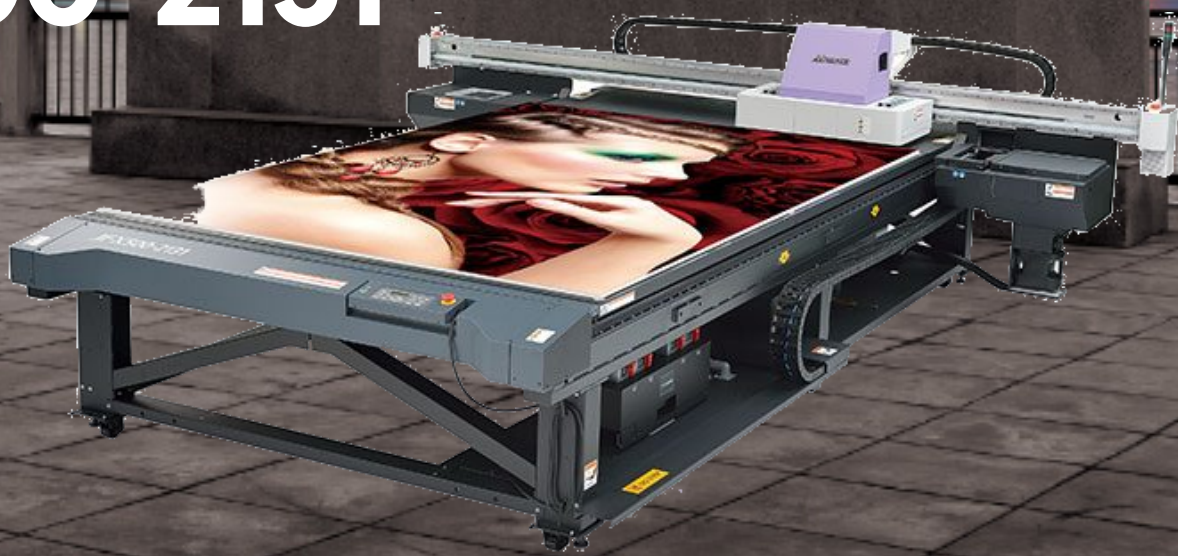

INCORPORA UN EQUIPO
PRODUCTIVO Y DE ALTA CALIDAD

¡SÚPER OFERTA!!

DESDE
1290€/MES

¡Equipo Ocasión! Mimaki JFX500-2131

MIMAKI JFX500-2131

- EQUIPO DE 2X3M.
- ALTA CALIDAD DE IMPRESIÓN
- EQUIPO MUY PRODUCTIVO
- SERVICIO TÉCNICO PROPIO
- 6 MESES DE GARANTÍA